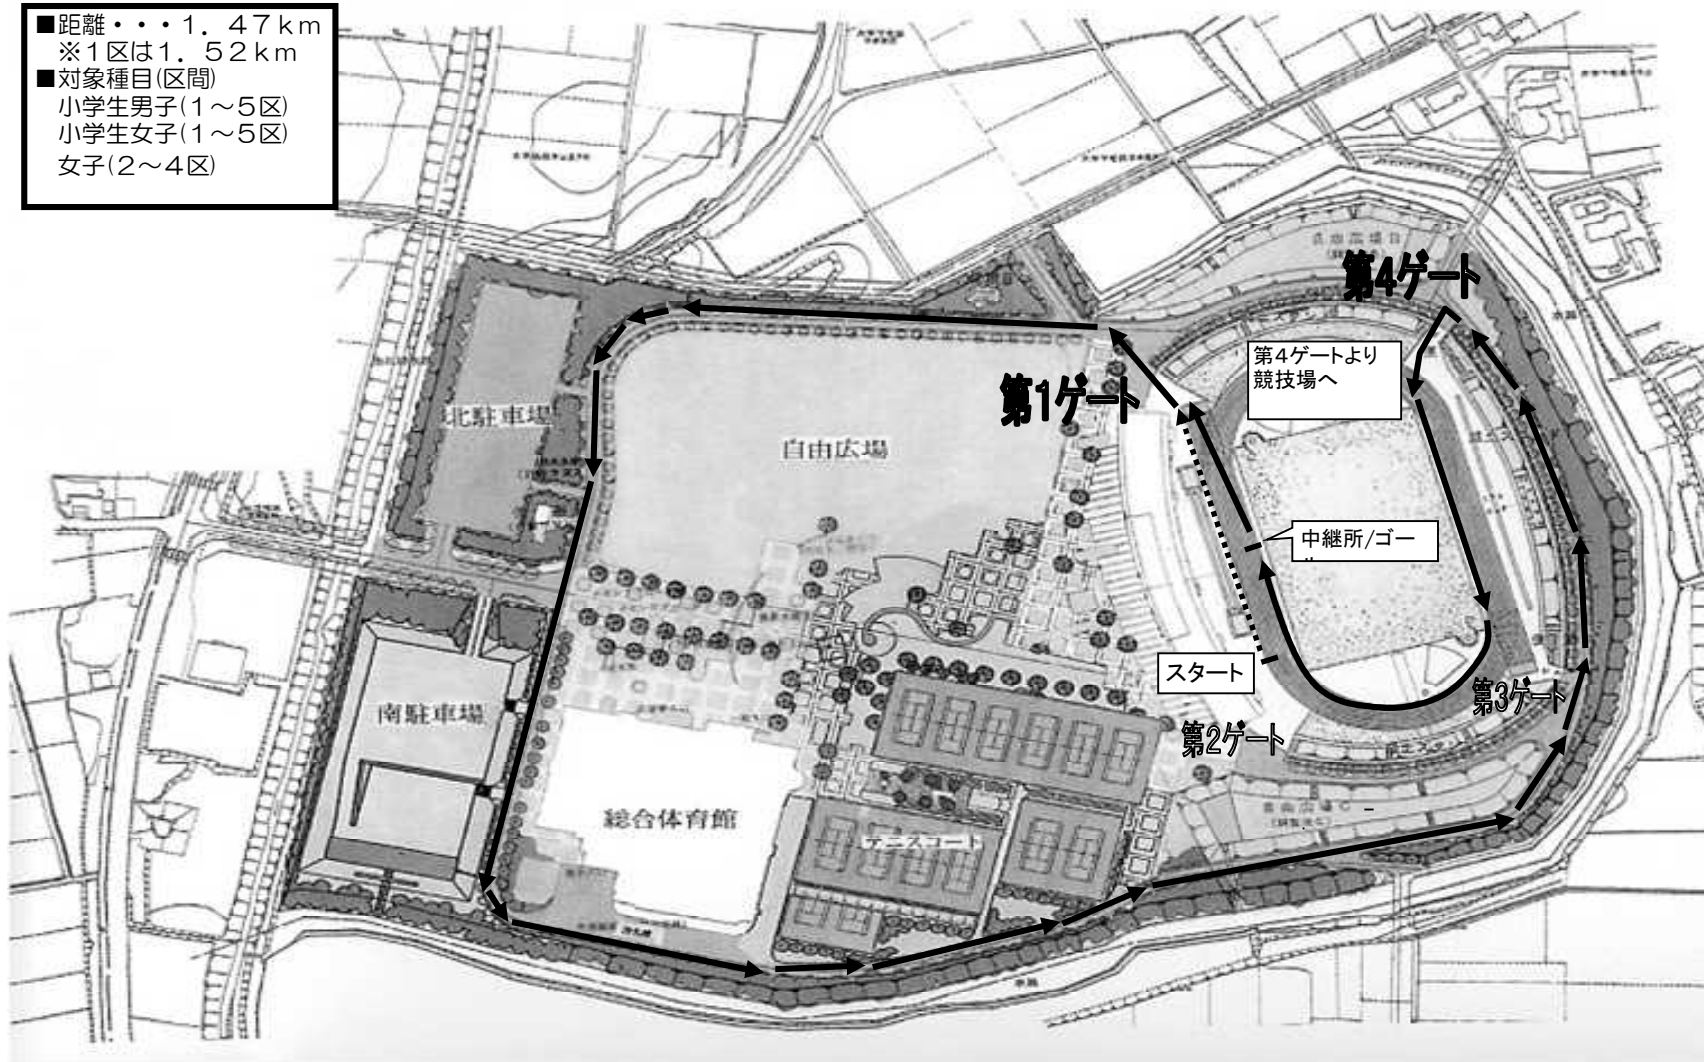

第51回川越市民駅伝競走大会コース図(1.47km)

- 距離・・・1.47km
※1区は1.52km
- 対象種目(区間)
小学生男子(1~5区)
小学生女子(1~5区)
女子(2~4区)

第51回川越市民駅伝競走大会コース図(2.82km)

- 距離・・・2.82km
- ※ 1区は3.22km
- 対象種目(区間)
- 中学生男子(1~5区)
- 中学生女子(1・5区)
- 高校生男子(1~5区)
- 高校生女子(1・5区)
- 一般A (1~5区)
- 一般B (1~5区)
- 一般女子 (1・5区)