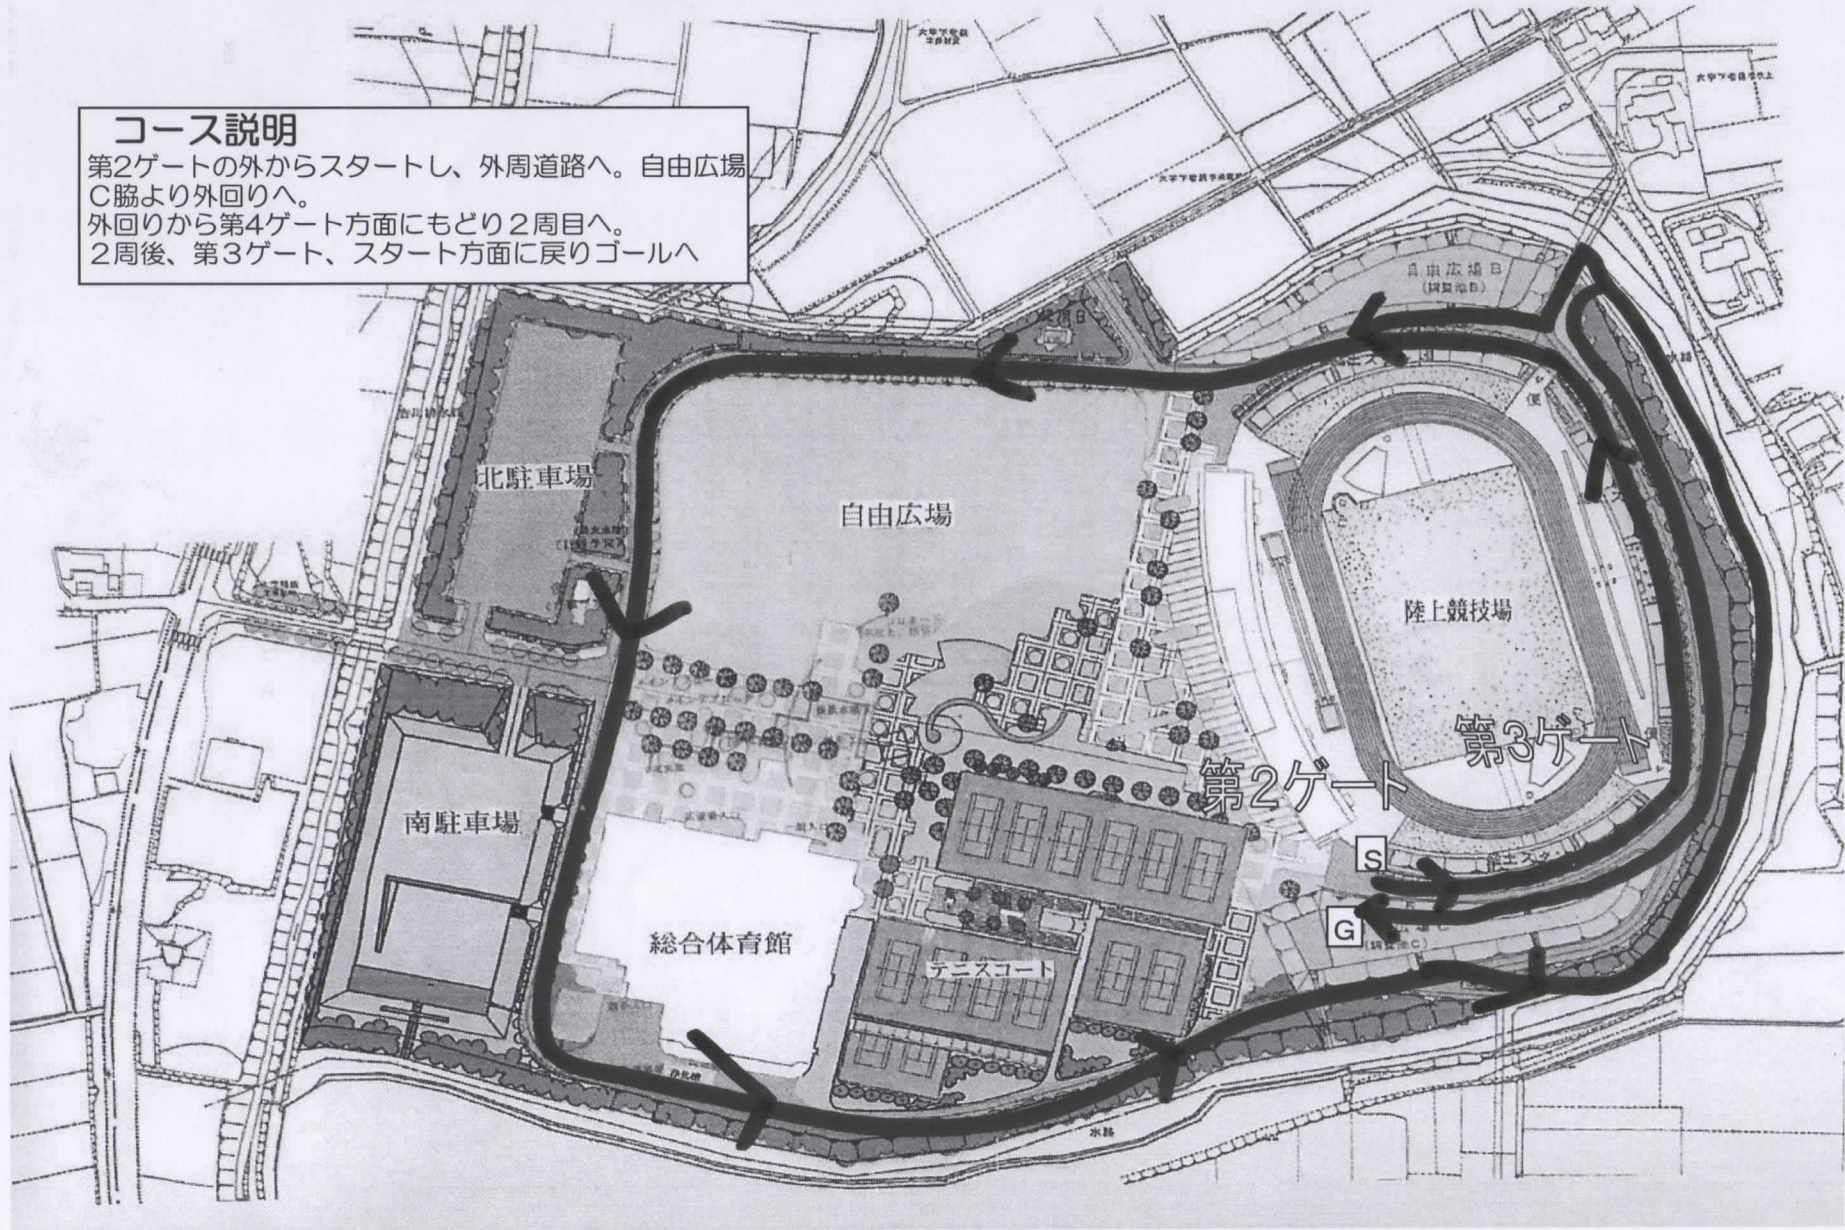

第44回川越市民ロードレース大会コース(約5000M)

コース説明

第2ゲート外からスタートし外周へ。
外周道路を4周し、ゴールへ。

第44回川越市民ロードレース大会コース(約3200M)

コース説明

第2ゲートの外からスタートし、外周道路へ。自由広場
C脇より外回りへ。
外回りから第4ゲート方面にもどり2周目へ。
2周後、第3ゲート、スタート方面に戻りゴールへ

第44回川越市民ロードレース大会コース (約1900M)

第2ゲート外よりスタートし外周へ。自由広場C
脇より外回りへ。
外回りから外周に戻り、スタート方面に戻りゴー