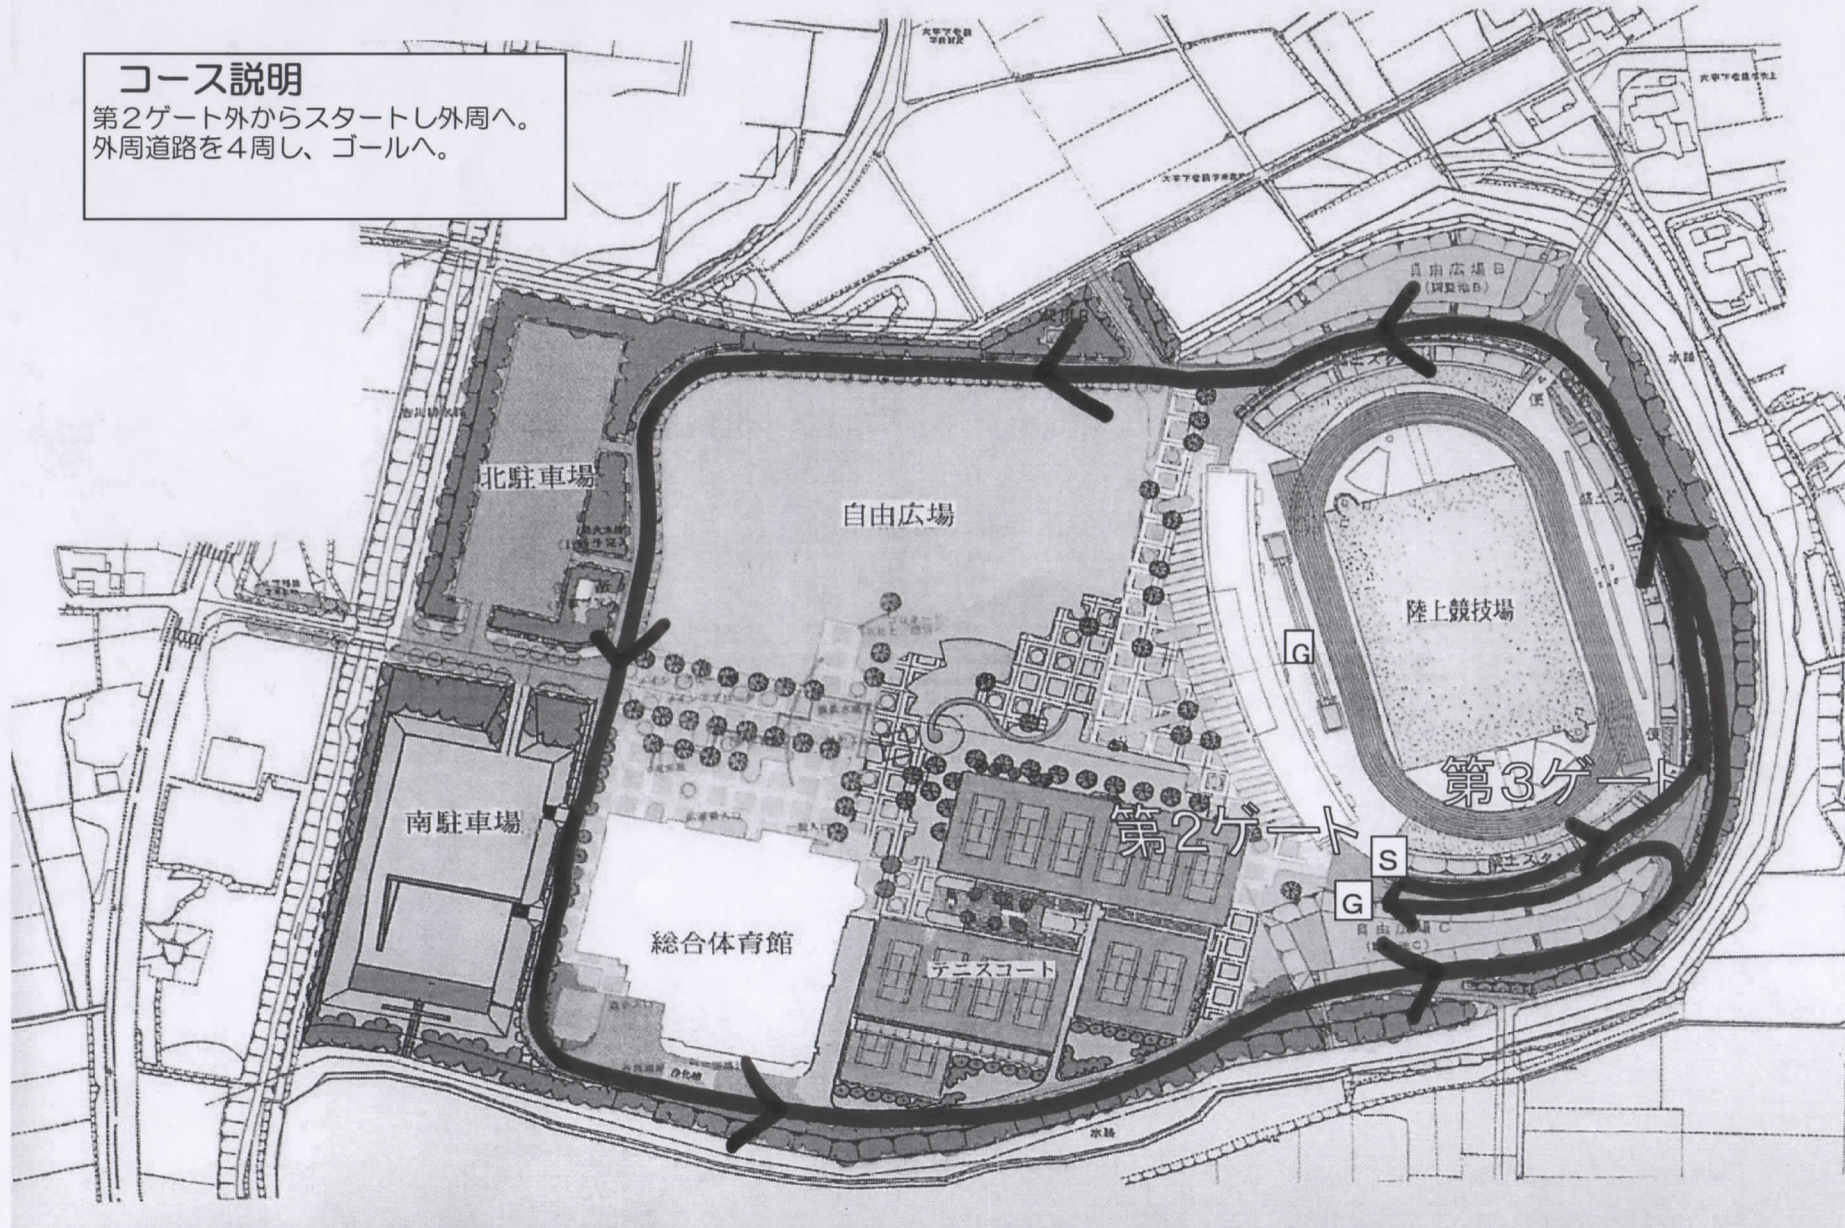

第44回川越市民ロードレース大会コース(約5000M)

コース説明

第2ゲート外からスタートし外周へ。
外周道路を4周し、ゴールへ。

第44回川越市民ロードレース大会コース(約3200M)

コース説明

第2ゲートの外からスタートし、外周道路へ。自由広場
C脇より外回りへ。
外回りから第4ゲート方面にもどり2周目へ。
2周後、第3ゲート、スタート方面に戻りゴールへ

第44回川越市民ロードレース大会コース (約1900M)

第2ゲート外よりスタートし外周へ。自由広場C
脇より外回りへ。
外回りから外周に戻り、スタート方面に戻りゴー